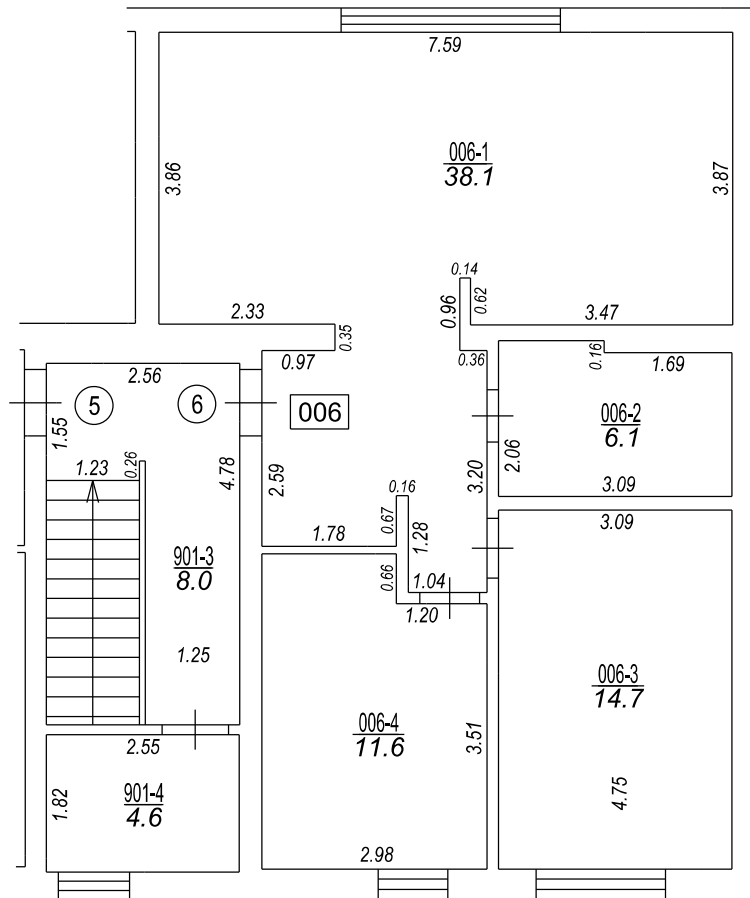

Pulkveža Briēža iela

TĒĻU GRUPAS PLĀNS		
KADAŠTRA APZĪMĒJUMS	MĒROGS	LPP.
80150030198001006	1 : 100	4