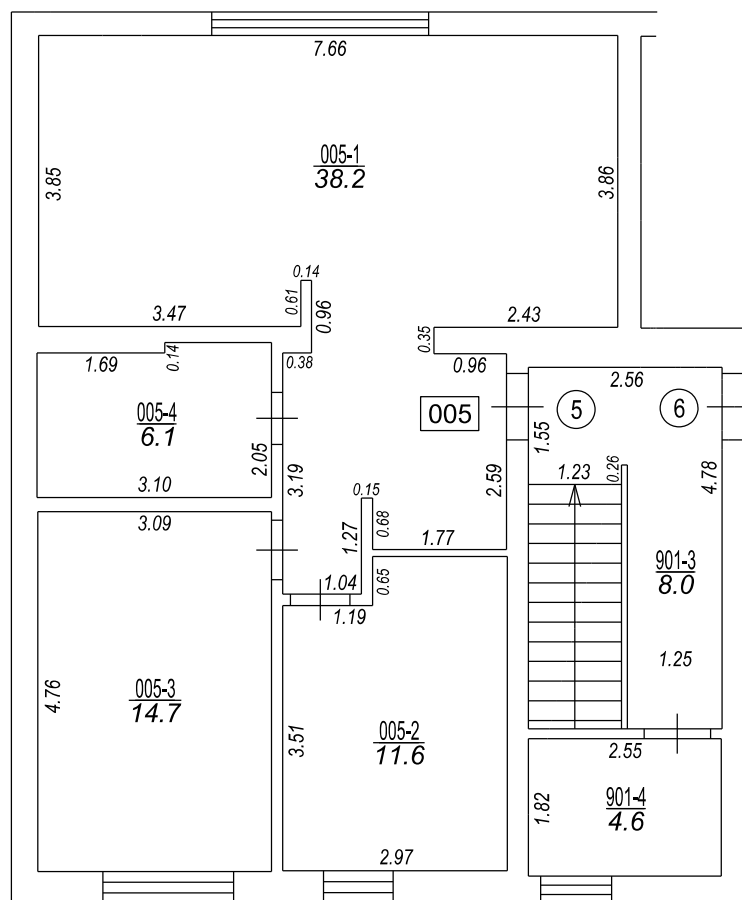

Pulkveža Briēža iela

TĒĻU GRUPAS PLĀNS		
KADASTRA APZĪMĒJUMS	MĒROGS	LPP.
80150030198001005	1 : 100	4