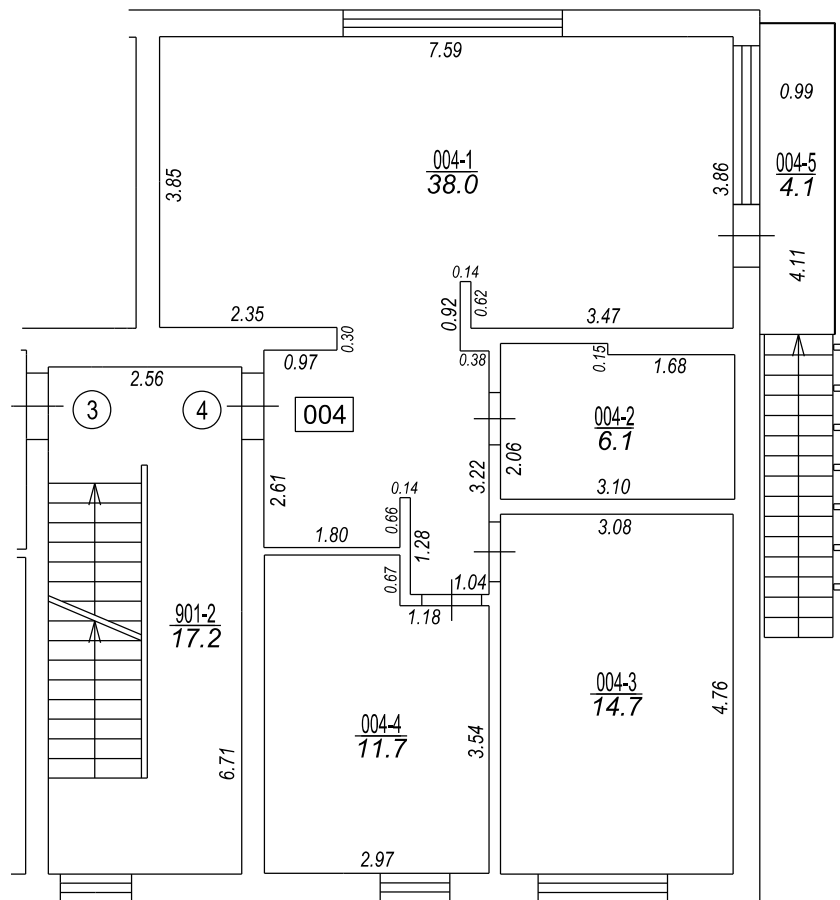

Pulkveža Briēža iela

TELPU GRUPAS PLĀNS		
KADASTRA APZĪMĒJUMS	MĒROGS	LPP.
80150030198001004	1 : 100	4