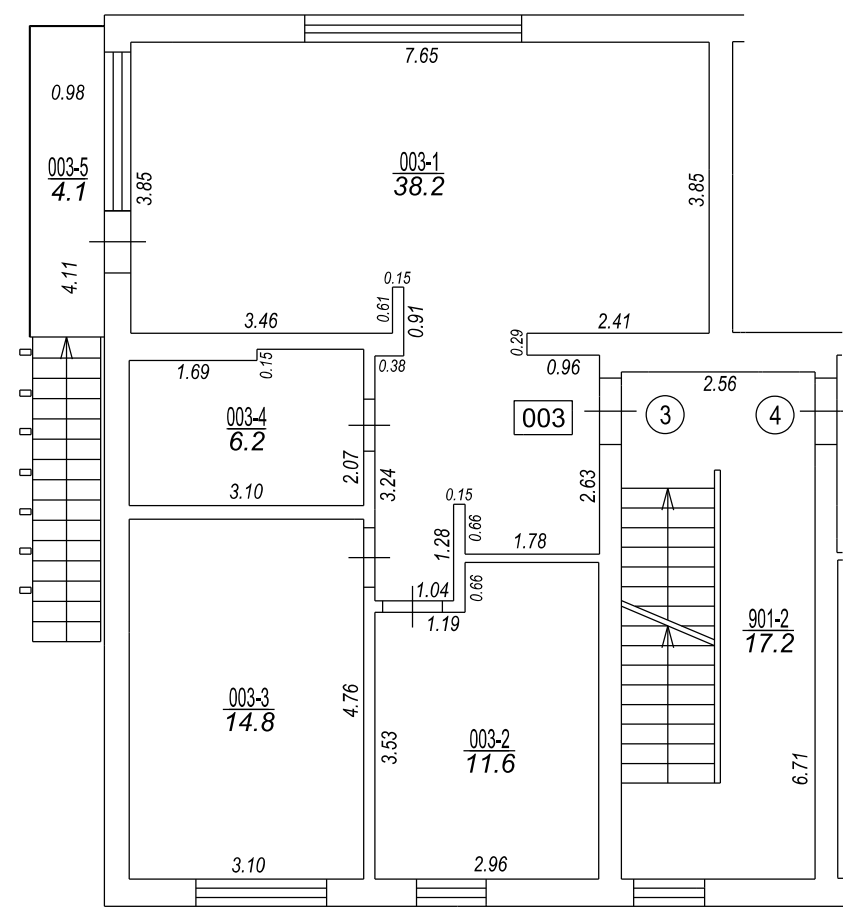

Pulkveža Briēža iela

TELPU GRUPAS PLĀNS		
KADASTRA APZĪMĒJUMS	MĒROGS	LPP.
80150030198001003	1 : 100	4