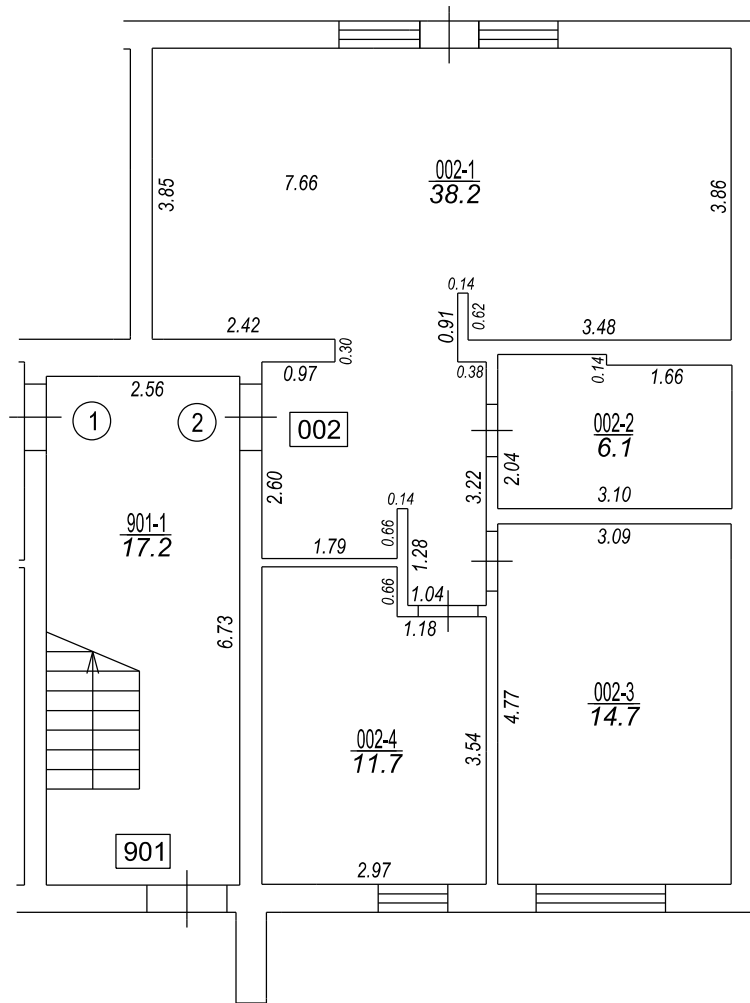

Pulkveža Briēža iela

TELPU GRUPAS PLĀNS		
KADASTRA APZĪMĒJUMS	MĒROGS	LPP.
80150030198001002	1 : 100	4