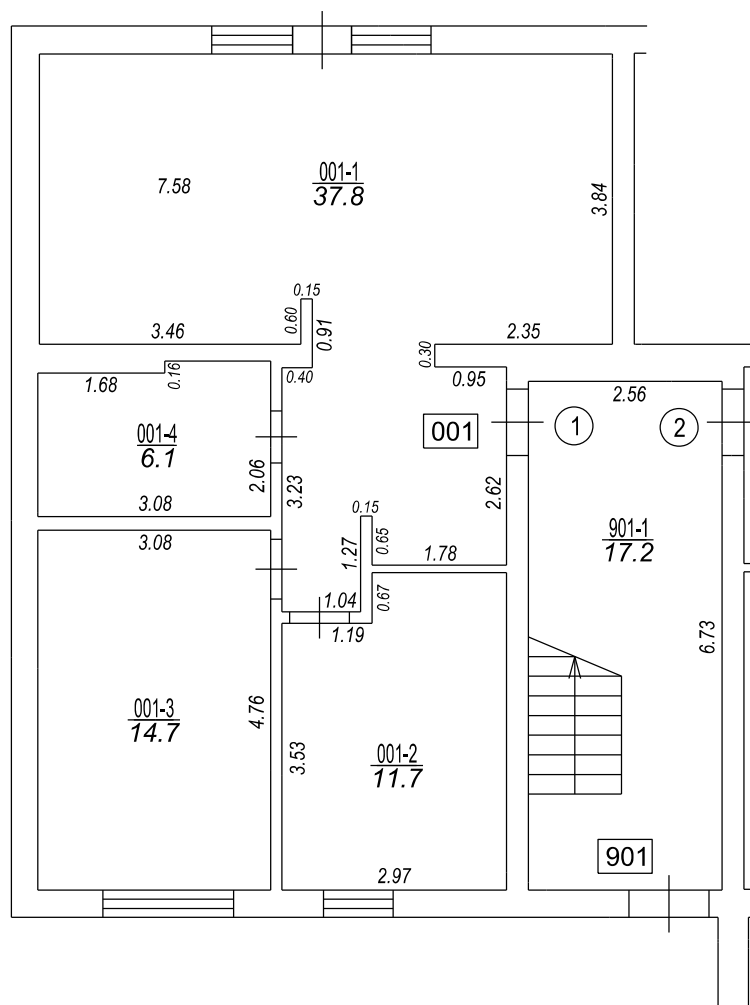

Pulkveža Briēža iela

TEĻPU GRUPAS PLĀNS		
KADASTRA APZĪMĒJUMS	MĒROGS	LPP.
80150030198001001	1 : 100	4